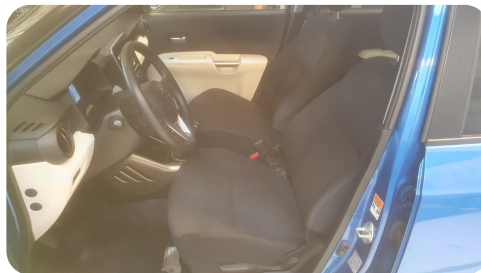

Suzuki Ignis

mHybrid Active

Solgt

Billeder (9)

Se flere billeder på: schrammbiler.dk/biler/suzuki-ignis-mhybrid-adventure-exwxib9gkra

Udstyrsliste (24)

A

ABS bremses Aircondition Alufælge Anhængertræk Antispin Auto. start/stop
Automatisk nødbremse AUX tilslutning